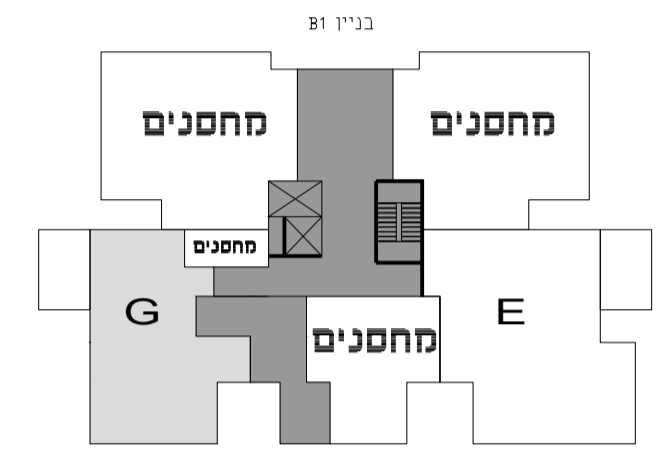

# טיפוס G

מספר דירה	קומה
6	1

# שכונת אור-ים

מגרש 510  
 בניין B1  
 דירת 3.0 חד' 93.24 מ"ר  
 קומה 1 טיפוס דירה G  
 קנ"מ 1:50 תאריך 02.09.2020

תכנית סכימטית של הקומה

2 יחיד	9-ק
2 יחיד	8-ק
3 יחיד	7-ק
5 יחיד	6-ק
5 יחיד	5-ק
5 יחיד	4-ק
5 יחיד	3-ק
5 יחיד	2-ק
2 יחיד	1-ק
4 יחיד	קרקע