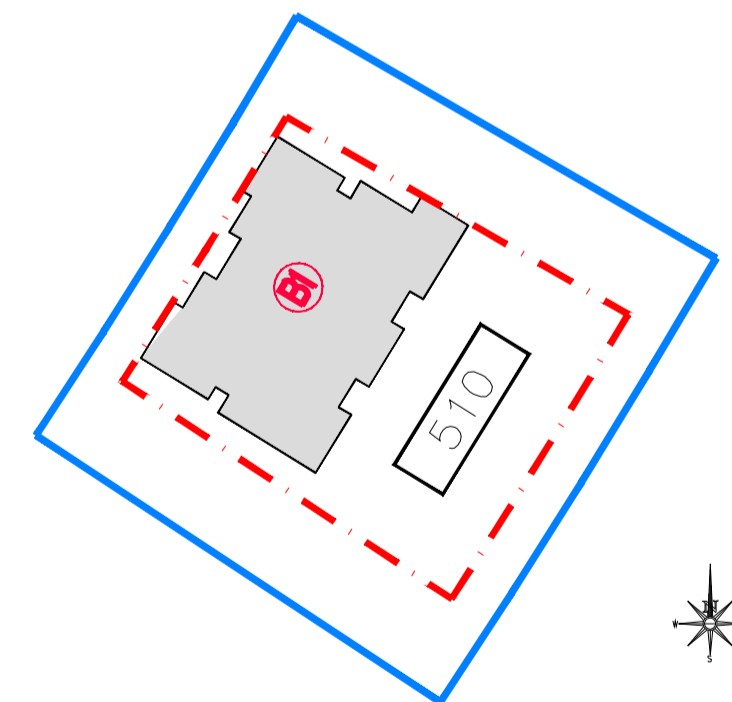

2 יחיד	9-ק
2 יחיד	8-ק
3 יחיד	7-ק
5 יחיד	6-ק
5 יחיד	5-ק
5 יחיד	4-ק
5 יחיד	3-ק
5 יחיד	2-ק
2 יחיד	1-ק
4 יחיד	קרקע

חתך רוחב סכימטי

B1 בניין
ח'ד 38