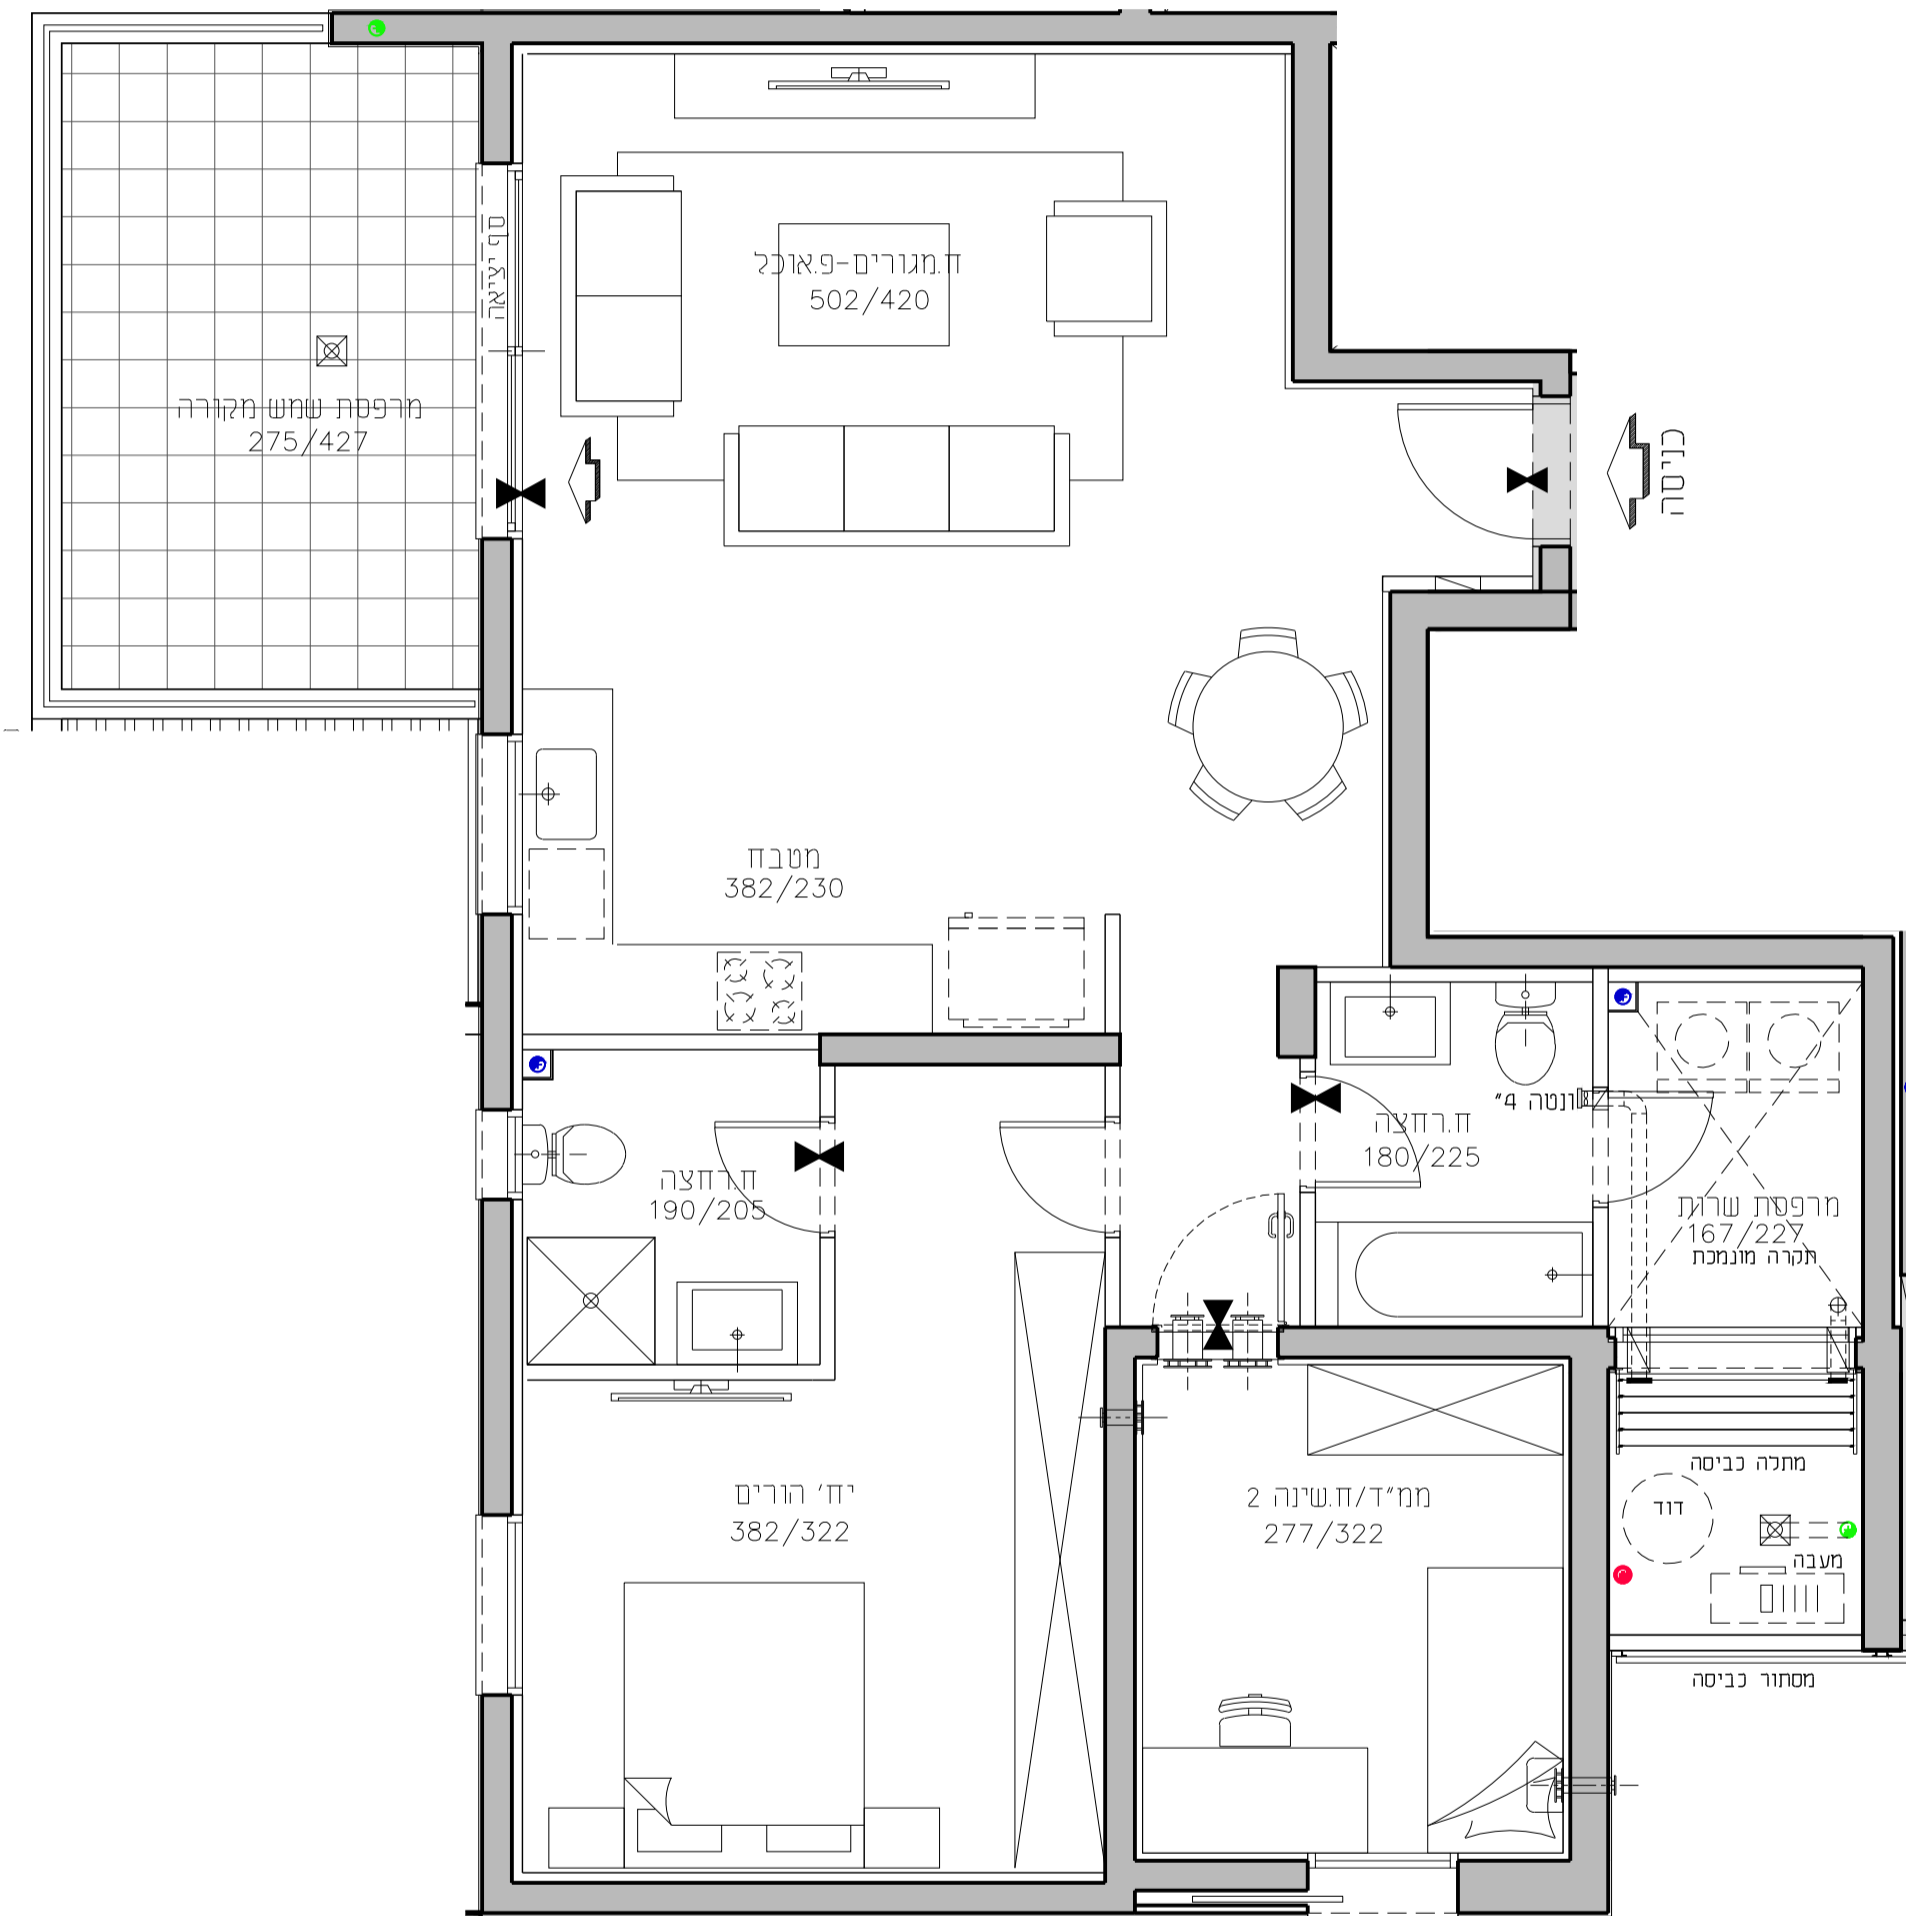

# טיפוס G

מספר דירה	קומה
6	1

# שכונת אור-ים

מגרש 510  
 בניין B1  
 דירת 3.0 חד' 93.24 מ"ר  
 קומה 1 טיפוס דירה G  
 קנ"מ 1:50 תאריך 02.09.2020

תכנית סכימטית של הקומה

2 יחיד	9-ק
2 יחיד	8-ק
3 יחיד	7-ק
5 יחיד	6-ק
5 יחיד	5-ק
5 יחיד	4-ק
5 יחיד	3-ק
5 יחיד	2-ק
2 יחיד	1-ק
4 יחיד	קרקע