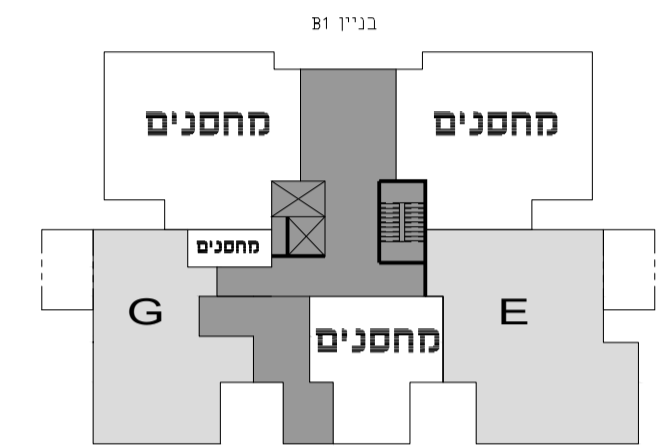

# שכונת אור-ים

מגרש 510  
בניין B1  
קומה 1

02.09.2020 תאריך 1:100 קנ"מ

תכנית סכימטית של הקומה

ק-9	2 יחיד
ק-8	2 יחיד
ק-7	3 יחיד
ק-6	5 יחיד
ק-5	5 יחיד
ק-4	5 יחיד
ק-3	5 יחיד
ק-2	5 יחיד
ק-1	מחסנים
קרקע	2 יחיד
קרקע	4 יחיד