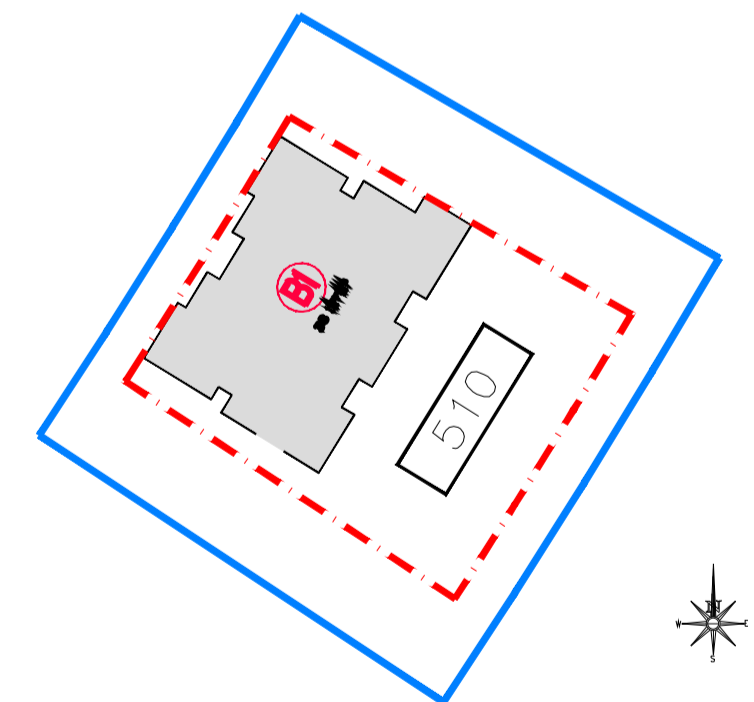

טיפוס G

קומה	מספר
דירה	6
	1

טיפוס E

קומה	מספר
דירה	5
	1